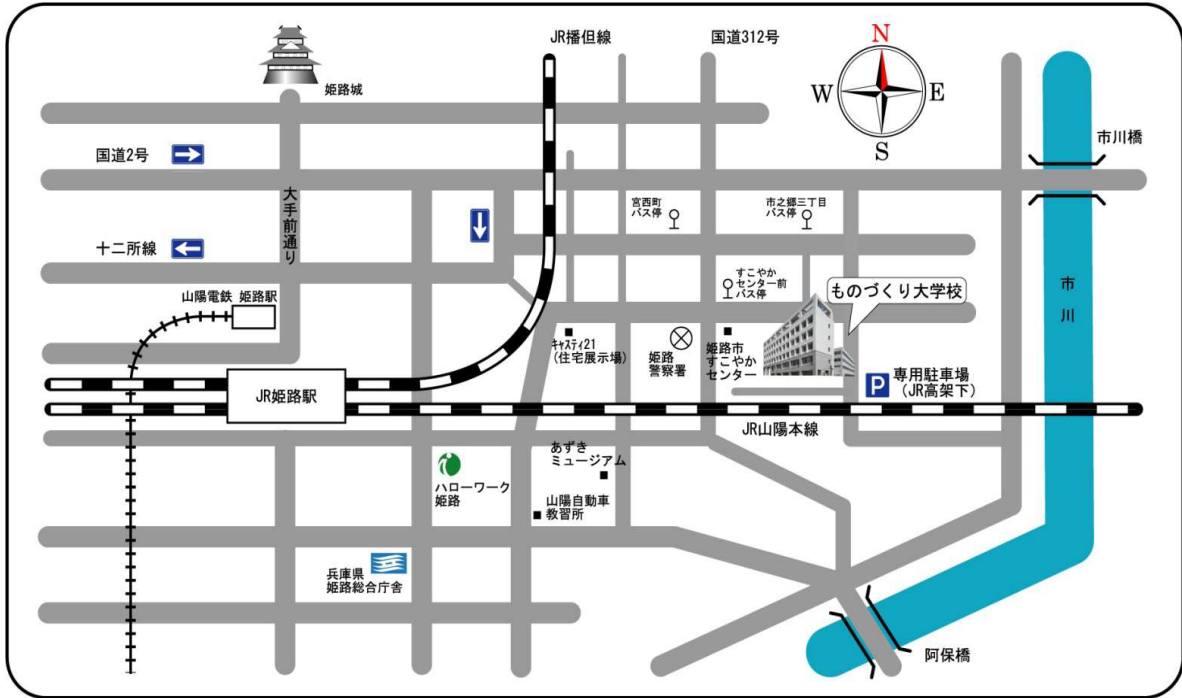

お車ご利用の皆様へ

- 兵庫県立ものづくり大学校東南のJR高架下に、大学校専用の駐車場として76台を用意しております。車でお越しの方は、他の駐車場ではなく、必ずこの駐車場をご利用ください。

特に、すこやかセンター専用駐車場は利用しないでください。

- 駐車券は必ず大学校に持ってきてください。

兵庫県立ものづくり大学校住所 〒670-0943 姫路市市之郷町 1001 番地 1

兵庫県立ものづくり大学校付近見取り図

ものづくり大学校専用駐車場位置図 (JR高架下)