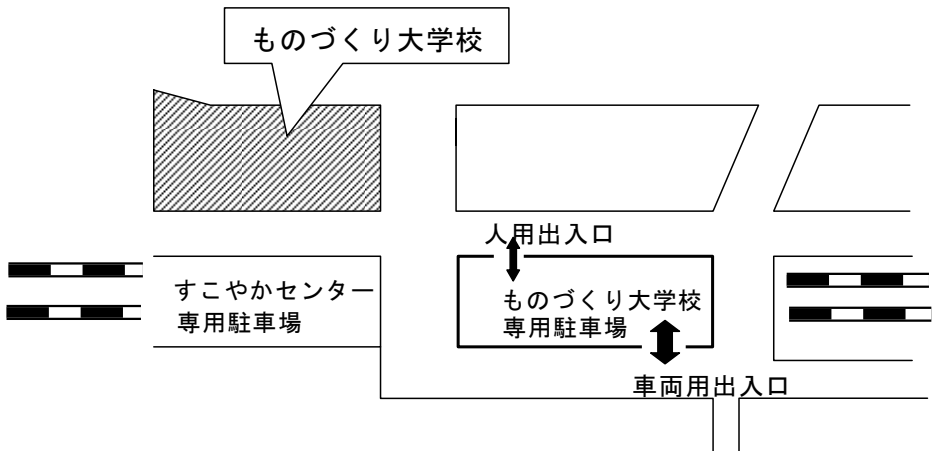

お車ご利用の皆様へ

- 兵庫県立ものづくり大学校東南のJR高架下に、大学校専用の駐車場として76台を用意しております。車でお越しの方は、他の駐車場ではなく、必ずこの駐車場をご利用ください。

特に、すこやかセンター専用駐車場は利用しないでください。

- 駐車券は必ず大学校に持ってきてください。

兵庫県立ものづくり大学校住所 〒670-0943 姫路市市之郷町 1001 番地 1

兵庫県立ものづくり大学校付近見取り図